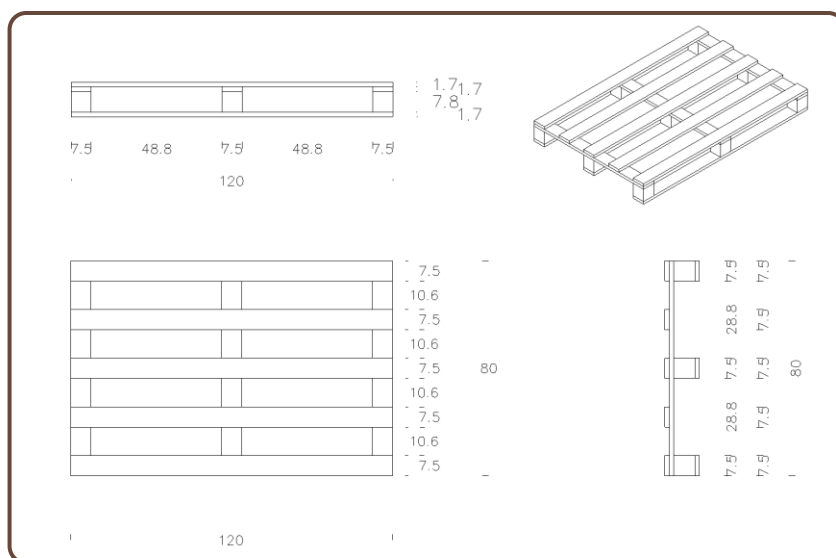

# 80X120 LEGGERO

Pallet a 4 vie, formato 800x1200 mm, modello leggero con piano a 5 tavole spessore 17 mm

**Dimensioni:** 800x1200 mm

**Codice:** 80X120\_006

**Peso:** 9,7 kg (teorico)

## Scheda tecnica

Elementi	Dimensioni	Numero
Tavole superiori	1200x75x17 mm	5
Traverse	800x75x17 mm	3
Blocchetti	75x75x78	9
Tavole inferiori	1200x75x17 mm	3