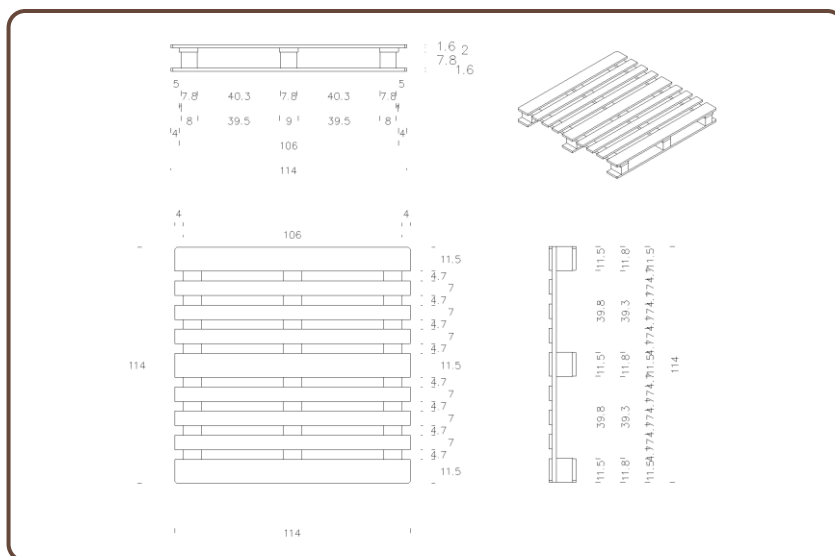

114X114 CP3

Pallet a 4 vie, formato 1140x1140 mm, modello CP3, HT

Dimensioni: 1140x1140 mm

Codice: 114X114CP3_421

Peso: 18 kg (teorico)

Scheda tecnica

| Elementi | Dimensioni | Numero |
|------------------|---------------------------------|--------|
| Tavole superiori | 1140x115x16 mm 1140x70x16 mm | 3 6 |
| Traverse | 1140x90x20 mm | 3 |
| Blocchetti | 118x78x78 mm | 9 |
| Tavole inferiori | 1140x115x16 mm | 2 |