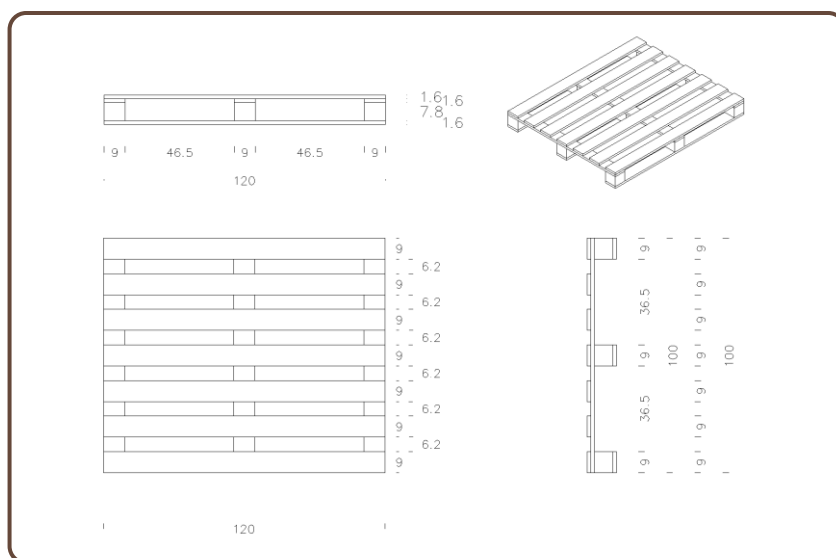

100X120 MEDIO

Pallet a 4 vie, formato 1000x1200 mm, modello medio con 7 tavole

Dimensioni: 1000x1200 mm

Codice: 100X120_201

Peso: 13,7 kg (teorico)

Scheda tecnica

Elementi	Dimensioni	Numero
Tavole superiori	1200x90x16 mm	7
Traverse	1000x90x16 mm	3
Blocchetti	90x90x78	9
Tavole inferiori	1200x90x16 mm	3

Personalizzazioni

HT

Essiccazione

Blocchetti in legno

Elementi personalizzabili

Marchiatura personalizzata